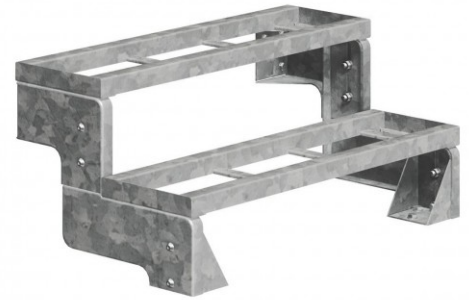

Dolle Außentreppe Gardentop 36-44cm Geschosshöhe mit Einlegerahmen 100cm breit ohne Geländer

Für Geradlinige – Außentreppe mit seitlichen Stahlelementen

Art. Nr.: DT0406596

★★★★★ (27)

294,17 €

~~UVP 333,20 €~~

(inkl. MwSt., zzgl. Versandkosten)

 **SOFORT LIEFERBAR**

Gewicht: 21.1 kg

Treppenlauf: Geradelaufend	Stufenmaterial: Einlegerahmen	Stufenbreite: 1000 mm
Typ: Gardentop	Treppenbreite: 100 cm	Geschosshöhe: 36 - 44 cm
Ausladung: 46 cm	Sprossen/Stufen: 2	Hersteller: Dolle Treppen
Kategorie: Aussentreppe	Tragkraft: 150 kg	

Die geradelaufende Außentreppe mit Seitenelementen aus Stahl für alle, die klare Linien lieben. Durch das Zusammensetzen einzelner Sets lässt sich nahezu jede Geschosshöhe erreichen.

Die geradelaufende Außentreppe DOLLE Gardentop verbindet Balkon oder Terrassen in geradem Lauf mit dem Gartenbereich. Die Treppe wird aus verschiedenen Sets aufgebaut und kann so jeder Bausituation angepasst werden. Das Starterset besteht aus einem Element mit zwei Stufen. Mit weiteren Ergänzungssets mit je einer Stufe kann die Treppe dann auf die gewünschte Höhe gebracht werden. Die Regulierung der Steigungshöhe erfolgt dann über die Stufenverbindungen, und zwar je Stufe um bis zu 4 cm.