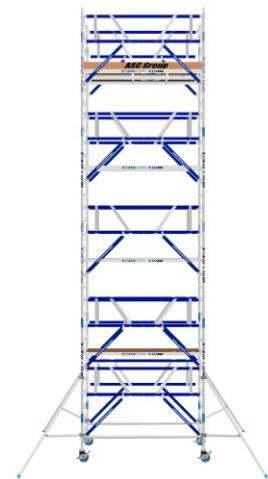

ASC Rollgerüst AGS Pro 250x75cm mit Carbon-Plattformen und doppelseitigem Geländer 10,3m Arbeitshöhe

Art. Nr.: 8719998051209

6.728,80 €~~UVP 14.491,33 €~~

(inkl. MwSt., zzgl. Versandkosten)

 **SOFORT LIEFERBAR****Plattformbreite:** 0,75 m**Plattformlänge:** 2,50 m**Standhöhe:** 8,3 m**Arbeitshöhe:** 10,30 m**Material:** Aluminium**Kategorie:** Rollgerüst

- aus Aluminium
- leichte, werkzeuglose Montage
- mit AGS-Sicherheitsgeländer, einseitig
- 0,75 oder 1,35m Rahmenbreite
- 1,90/2,50/3,05m Plattformbreite
- Holz- oder Carbon-Plattformen
- 4 spindelbare Räder (Ø200mm) doppelt gebremst
- 2 Telestabilisatoren/Ausleger im Lieferumfang enthalten (ab 5,3m AH)
- nach DIN EN 1004
- TÜV/GS zertifiziert
- 5 Jahre Garantie