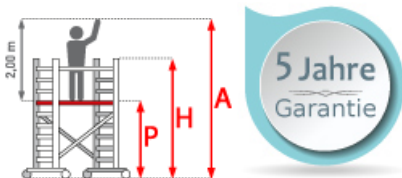

- aus Aluminium
- leichte, werkzeuglose Montage
- mit AGS-Sicherheitsgeländer, einseitig
- 0,75 oder 1,35m Rahmenbreite
- 1,90/2,50/3,05m Plattformbreite
- Holz- oder Carbon-Plattformen
- 4 spindelbare Räder (Ø200mm) doppelt gebremst
- 2 Telestabilisatoren/Ausleger im Lieferumfang enthalten (ab 5,3m AH)
- nach DIN EN 1004
- TÜV/GS zertifiziert
- 5 Jahre Garantie

Hinweis

2 Telestabilisatoren/Ausleger zur wandseitigen Konfiguration im enthalten (ab 5,3m AH).
Freistehend werden 4 Ausleger benötigt (optional)

Stückliste Rollgerüst 135 mit AGS doppelseitig					
Arbeitshöhe (m)	4,3	5,3	6,3	7,3	8,3
Plattformhöhe (m)	2,3	3,3	4,3	5,3	6,3
ASC Aufbaurahmen 135-28-7	2	4	4	6	6
ASC Aufbaurahmen 135-28-4	2	-	2	-	2
ASC Plattform ohne Luke	1	1	1	1	1
ASC Plattform mit Luke	1	2	2	2	3
ASC AGS Pro Geländer	4	4	6	6	8
ASC Diagonalstrebe	-	-	-	-	-