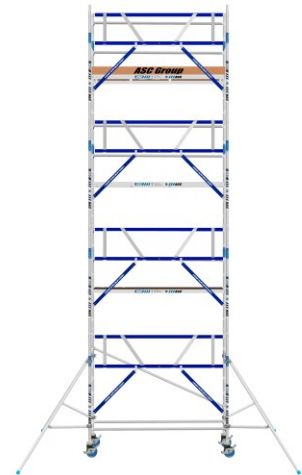

ASC Rollgerüst AGS Pro 305x135cm mit Holz-Plattformen und einseitigem Geländer 9,3m Arbeitshöhe

Art. Nr.: 8719998049145

5.167,10 €~~UVP 10.892,94 €~~

(inkl. MwSt., zzgl. Versandkosten)

 **SOFORT LIEFERBAR****Plattformbreite:** 1,35 m**Standhöhe:** 7,30 m**Plattformlänge:** 2,50 m**Arbeitshöhe:** 9,3 m**Material:** Aluminium**Kategorie:** Rollgerüst

- aus Aluminium
- leichte, werkzeuglose Montage
- mit AGS-Sicherheitsgeländer, beidseitig
- 0,75 oder 1,35m Rahmenbreite
- 1,90/2,50/3,05m Plattformbreite
- Holz- oder Carbon-Plattformen
- 4 spindelbare Räder (Ø200mm) doppelt gebremst
- 2 Telestabilisatoren/Ausleger im Lieferumfang enthalten (ab 5,3m AH)
- nach DIN EN 1004
- TÜV/GS zertifiziert
- 5 Jahre Garantie