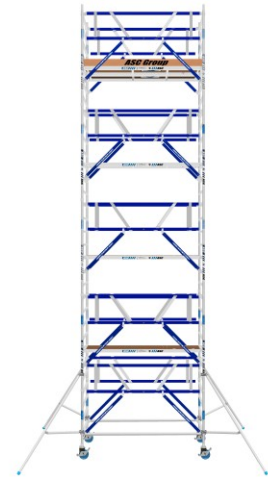

ASC Rollgerüst AGS Pro 305x75cm mit Holz-Plattformen und doppelseitigem Geländer 10,3m Arbeitshöhe

Art. Nr.: 8719998051186

6.335,60 €~~UVP 13.585,35 €~~

(inkl. MwSt., zzgl. Versandkosten)

 **SOFORT LIEFERBAR****Standhöhe:** 8,3 m**Plattformlänge:** 3,05 m**Plattformbreite:** 0,75 m**Arbeitshöhe:** 10,30 m**Material:** Aluminium**Kategorie:** Rollgerüst

- aus Aluminium
- leichte, werkzeuglose Montage
- mit AGS-Sicherheitsgeländer, einseitig
- 0,75 oder 1,35m Rahmenbreite
- 1,90/2,50/3,05m Plattformbreite
- Holz- oder Carbon-Plattformen
- 4 spindelbare Räder (Ø200mm) doppelt gebremst
- 2 Telestabilisatoren/Ausleger im Lieferumfang enthalten (ab 5,3m AH)
- nach DIN EN 1004
- TÜV/GS zertifiziert
- 5 Jahre Garantie