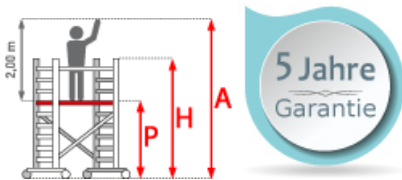

- aus Aluminium
- leichte, werkzeuglose Montage
- mit AGS-Sicherheitsgeländer, einseitig
- 0,75 oder 1,35m Rahmenbreite
- 1,90/2,50/3,05m Plattformbreite
- Holz- oder Carbon-Plattformen
- 4 spindelbare Räder (Ø200mm) doppelt gebremst
- 2 Telestabilisatoren/Ausleger im Lieferumfang enthalten (ab 5,3m AH)
- nach DIN EN 1004
- TÜV/GS zertifiziert
- 5 Jahre Garantie

Hinweis

2 Telestabilisatoren/Ausleger zur wandseitigen Konfiguration im enthalten (ab 5,3m AH).
Freistehend werden 4 Ausleger benötigt (optional)

Stückliste Rollgerüst 135 mit AGS doppelseitig

Arbeitshöhe (m)	4,3	5,3	6,3	7,3	8,3
Plattformhöhe (m)	2,3	3,3	4,3	5,3	6,3
ASC Aufbaurahmen 135-28-7	2	4	4	6	6
ASC Aufbaurahmen 135-28-4	2	-	2	-	2
ASC Plattform ohne Luke	1	1	1	1	1
ASC Plattform mit Luke	1	2	2	2	3
ASC AGS Pro Geländer	4	4	6	6	8
ASC Diagonalstrebe	-	-	-	-	-