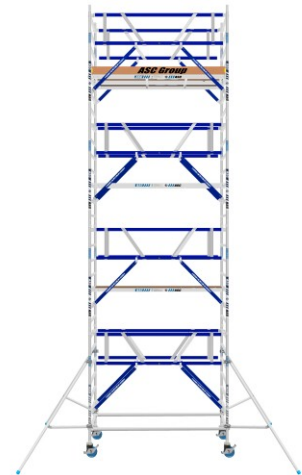

## ASC Rollgerüst AGS Pro 305x75cm mit Holz-Plattformen und doppelseitigem Geländer 9,3m Arbeitshöhe

Art. Nr.: 8719998051124

**5.534,96 €**~~UVP 11.740,55 €~~

(inkl. MwSt., zzgl. Versandkosten)

 **SOFORT LIEFERBAR****Plattformlänge:** 3,05 m**Plattformbreite:** 0,75 m**Standhöhe:** 7,30 m**Arbeitshöhe:** 9,30 m**Material:** Aluminium**Kategorie:** Rollgerüst

- aus Aluminium
- leichte, werkzeuglose Montage
- mit AGS-Sicherheitsgeländer, einseitig
- 0,75 oder 1,35m Rahmenbreite
- 1,90/2,50/3,05m Plattformbreite
- Holz- oder Carbon-Plattformen
- 4 spindelbare Räder (Ø200mm) doppelt gebremst
- 2 Telestabilisatoren/Ausleger im Lieferumfang enthalten (ab 5,3m AH)
- nach DIN EN 1004
- TÜV/GS zertifiziert
- 5 Jahre Garantie