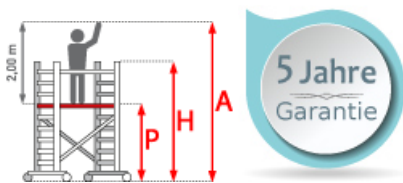

- Die maximale Plattformbelastung beträgt 250kg
- Laufrollen: Ø 160mm höhenverstellbar
- Auch die Basic-Line Gerüste können im Innen- und Außenbereich sowie im Freistand und an der Hausfassade genutzt werden
- Auch hier sind entsprechende Ausleger sowie ein Bordbrettsatz im Lieferumfang enthalten
- Die Basic-Line Gerüste erfüllen alle erforderlichen Festigkeits- und Stabilitätsberechnungen der EN 1004 und 1298. Gerüstklasse 3 bis 200kg/m²

Hinweis: Gerüste nach DIN EN 1004:2004

Gerüste ohne Safe-Quick / P2-Aufbau dürfen nach neuer DIN 1004:2021 nur noch privat eingesetzt werden.

Gerüsttyp	Typ 0	Typ 1	Typ 2	Typ 3.1	Typ 4.1
Arbeitshöhe max. A (ca. m)	4,30	6,30	6,30	8,30	10,30
Gerüsthöhe H (m)	3,30	5,30	5,30	7,30	9,30
Standhöhe P (m)	2,30	4,30	4,30	6,30	8,30
Plattformgröße (m) LxB	1,90x0,63	1,90x0,63	1,90x0,63	1,90x0,63	1,90x0,63
Rohrendurchmesser außen(mm)	50,3	50,3	50,3	50,3	50,3
Rahmenbreite (m)	1,00	1,00	1,00	1,00	1,00
Gewicht ohne Ballast (kg)	60	86,5	103	139	175
Artikelnummer	990608963	990608962	990608960	990608965	990608966

Teileliste

Artikel	Artikelnummer	990608963	990608962	990608960	990608965	990608966
ASC-BL 100-7 Sprossen	990608986	2	4	4	6	8
ASC-BL 100-2 Kopfgeländer	990608987	2	2	2	2	2
ASC-BL Plattform mit Luke	990608988	1	1	1	2	3
ASC-BL Plattform ohne Luke	990608989	-	-	1	1	1