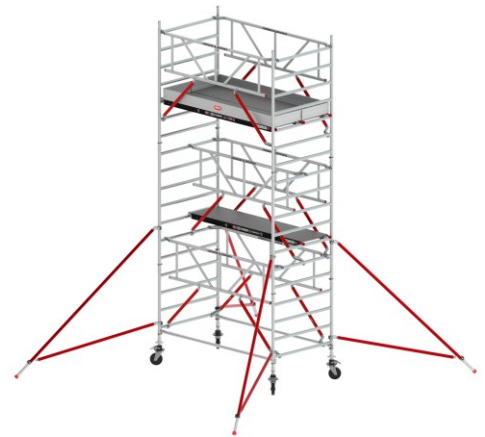

Altrex Fahrgerüst RS Tower 52-S Aluminium mit Safe-Quick und Holz-Plattform 6,20m AH 1,35x1,85m

Art. Nr.: AT520039

5.009,70 €~~UVP 5.894,07 €~~

(inkl. MwSt., zzgl. Versandkosten)

 **SOFORT LIEFERBAR****Plattformbreite:** 1,35 m**Gerüsttyp:** RS Tower 52-S**Plattformlänge:** 1,85 m**Standhöhe:** 4,2 m**Arbeitshöhe:** 6,2 m**Hersteller:** Altrex**Material:** Aluminium**Kategorie:** Rollgerüst

RS TOWER 52-S Fahrgerüst breit mit Safe-Quick - Das System mit zahlreichen Anwendungsmöglichkeiten.

Das RS TOWER 52 ist ein Fahrgerüst, worauf man bauen kann, sowohl im Innen- als auch im Außenbereich. Das System kann mit allen Komponenten der RS TOWER 5-Serie erweitert werden. Außerdem kann das Gerüst mit anderen Anwendungen wie beispielsweise einem Laufsteg oder einer Verbreiterungskonsole verbunden werden. Damit ist Ihr Gerüst nicht nur stabil und sicher, sondern auch sehr flexibel.

Mit dem RS TOWER 52 kreieren Sie Ihr individuelles Gerüst. Und das sogar bis zu einer Höhe von 14,2 m im Freien und bis zu 10,2 m im Innenbereich. Mit den breiten Aufbaurahmen von 1,35 Metern und einer Belastbarkeit bis zu 250 kg pro Plattform bietet das Gerüst Platz für zwei Personen sowie das erforderliche Werkzeug. Die Plattform ist in den folgenden Längen erhältlich: 1,85, 2,45 oder 3,05 Meter. Rundum geschweißte rutschsichere Sprossen und fest integrierte Sicherungstifte machen den Rahmen außerdem sehr robust und 100%ig zuverlässig. Mit der optionalen Safe-Quick® GuardRail-Ausführung sind Sie rundherum geschützt und stehen Sie immer sicher.