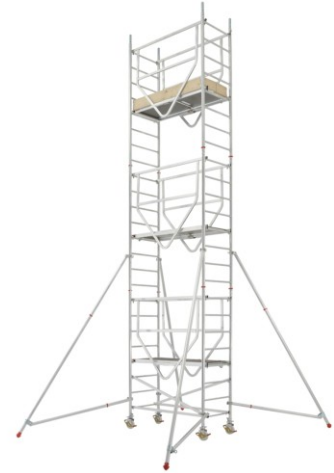

# Hymer Fahrgerüst ADVANCED SAFE-T Bühnenlänge 1,58m

Art. Nr.: 3960-OX

**ab 276,55 €**

(inkl. MwSt., zzgl. Versandkosten)

 **SOFORT LIEFERBAR**

**HYMER**

**Typ:** Fahrgerüst

**Hersteller:** Hymer

Extrem robuste Ausführung durch geschweißte Rahmenteile

- Schneller Auf- und Abbau durch Klickverschlüsse an Streben und Diagonalen
- Rutschsicherer Belag auf Bühnen und manueller Sicherheitshaken für sicheres Auf- und Abbauen
- Bequemes Ausgleichen von Bodenunebenheiten dank höhenverstellbarer Lenkrollen
- Höchste Sicherheit beim Aufbau dank SAFE-T-Sicherheitsgeländer
- Bühnenlänge 1,58 m
- Rahmenteilbreite 0,72 m
- Arbeitsfläche 1,58 x 0,61 m
- Lenkrollen Ø 150 mm
- Lastklasse/Gerüstgruppe 3: 200 kg/m<sup>2</sup>

**10**  
YEAR  
GUARANTEE

**EN**  
**1004**

★ ★ ★  
MADE IN  
GERMANY

Max.  
200 kg/m<sup>2</sup>  
↓  
□

Technische Daten

Ausführung	Kit	Auslegersatz	Modul 1	Modul 1+Kit+Ausleger	Modul 1+2	Modul 1+2+Kit	Modul 1+2+3	Modul 1+2+3+Kit	M
Standhöhe Max. (ca. m)	-	-	1,27	2,27	3,27	4,27	5,27	6,27	-
Reichhöhe Max. (ca. m)	-	-	3,27	4,27	5,27	6,27	7,27	8,27	-
Gerüsthöhe (ca. m)	-	-	2,49	3,49	4,49	5,49	6,49	7,49	-
Rahmenteilbreite (ca. m)	0,72	-	0,72	0,72	0,72	0,72	0,72	0,72	0
Plattformlänge (ca. m)	-	-	1,58	1,58	1,58	1,58	1,58	1,58	1
Plattformbreite (ca. m)	-	-	0,61	0,61	0,61	0,61	0,61	0,61	0
Gesamtgewicht (ca. kg)	12,0	20,0	57,0	89,0	107,9	119,9	144,8	156,8	5
Artikelnummer	707001	707002	707003	707004	707005	707006	707007	707008	7