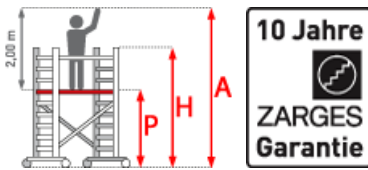

- Arbeitshöhen von 3,35m bis max. 13,20m mit Serienteilen aus dem Z600 Programm aufbaubar
- Gerüstgruppe 3 (belastbar bis 200kg/m²) nach DIN EN 1004,d.h. je nach Länge der Plattform von 202 kg bis max. 346kg
- Standardmäßige Rollen: spindelbare 200-mm-Lenkrollen für millimetergenauen Höhenausgleich

Hinweis:

Durch Hinzufügen der relevanten S-Plus Einzelteile kann der sichere Aufbau auch für standardmäßige Z600 Fahrgerüste mit Auslegern nachgerüstet werden.

Arbeitshöhe A (m)	3,35	4,45	5,30	6,45	7,30	8,40	9,25	10,40	11,20	12,35	13,20
Gerüsthöhe H (m)	2,65	3,75	4,60	5,70	6,55	7,65	8,50	9,65	10,45	11,60	12,45
Plattformhöhe P (m)	1,35	2,45	3,30	4,45	5,30	6,40	7,25	8,40	9,20	10,35	11,20
Gewicht (kg)											
Plattform 0,75x1,80m	75,2	117,8	145,4	158,6	186,2	199,4	234,6	247,8	275,4	288,6	316,2
Plattform 0,75x2,50m	85,9	132,1	168,0	182,3	219,6	233,9	277,8	291,8	328,1	342,1	378,4
Plattform 0,75x3,00m	94,7	143,5	187,0	201,8	245,3	260,1	312,8	327,6	371,7	385,9	429,4
Bestell-Nr.											
Plattform 0,75x1,80m	52225	52023	52033	52043	52053	52063	52073	52083	52093	52003	52013
Plattform 0,75x2,50m	52226	52123	52133	52143	52153	52163	52173	52183	52193	52103	52113
Plattform 0,75x3,00m	52227	52223	52233	52243	52253	52263	52273	52283	52293	52203	52213