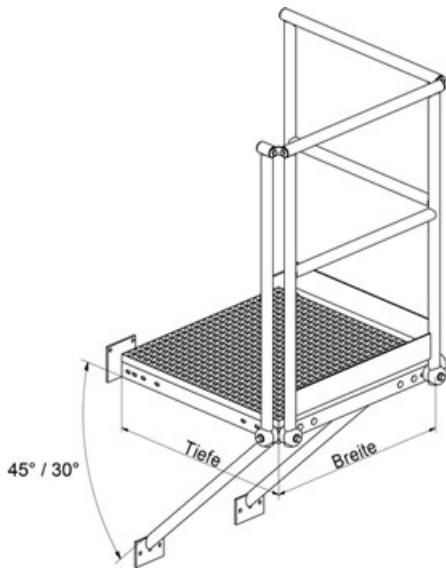

Hailo Erweiterungspodest Edelstahl mit 45 Grad Abstützung

Art. Nr.: 2423-OX

ab 1.254,50 €

(inkl. MwSt., zzgl. Versandkosten)

 **SOFORT LIEFERBAR****Typ:** Podeste**Hersteller:** Hailo Professional**Material:** Edelstahl**Kategorie:** Steigleiter Zubehör

Arbeits- & Rettungspodeste

Unterkonstruktion aus solidem Profilstahl mit schrägen Abstützungen und stabilen Gitterrosten. Stabiles Sicherheitsgeländer aus Stahlrohr Ø 42 mm mit umlaufenden Knie- und Fußleisten. Das Grundpodest kann durch eine beliebige Zahl von Erweiterungspodesten ergänzt werden. Die Erweiterungspodeste stehen in den Rasterbreiten 600/800/1000 mm zur Verfügung.

- Hailo Podeste eignen sich als Zugänge zu Fluchtwegen und Notleitern sowie als Arbeits- oder Ruhepodest
- Befestigungsmaterial nicht im Lieferumfang enthalten
- Erweiterungspodest mit 45° Abstützung

Hinweis

Die Abbildung ist ein Symbolbild.

Breite (mm)	600	600	800	800	1000	1000
Tiefe (mm)	800	1000	800	1000	800	1000
Abstützung (Grad)	45°	45°	45°	45°	45°	45°
Gewicht (kg)	44,0	49,0	50,0	67,0	67,0	76,0
Artikel-Nr.	9646551	9646541	9646531	9646521	9646511	9646501