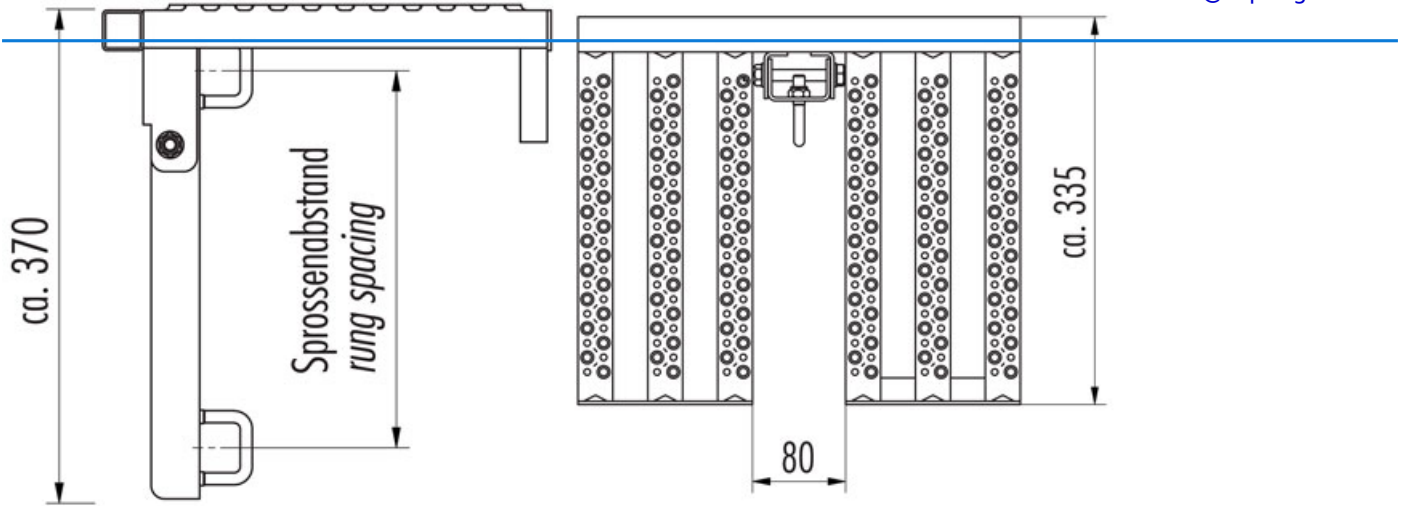

Kategorie: Zubehör

Hersteller: Hailo Professional

Ruhepodest 2-tlg. klappbar zur Leitermontage

Gemäß UVV § 15 BGV D 36 und DIN EN ISO 14122-4 sind Ruhepodeste in einem Abstand von maximal 10 m vorgeschrieben. Nicht geeignet für Kunststoffleitern.

- einsetzbar bei Leitern ab 400mm Breite
- stabile Konstruktion mit rutschsicherer Oberfläche
- stabiles, sicheres Klappgelenk
- ideal zur Nutzung bei Steigschutz
- 2-teilige Variante

Material	Aluminium	Stahl	Edelstahl
für Leiternsprossen (mm)	30 x 30 x 400	30 x 30 x 400	30 x 30 x 400
für Sprossenabstand (mm)	280	280	280
Gewicht (kg)	3,7	4,3	4,3
Artikel-Nr.	6007961	9625051	9625021