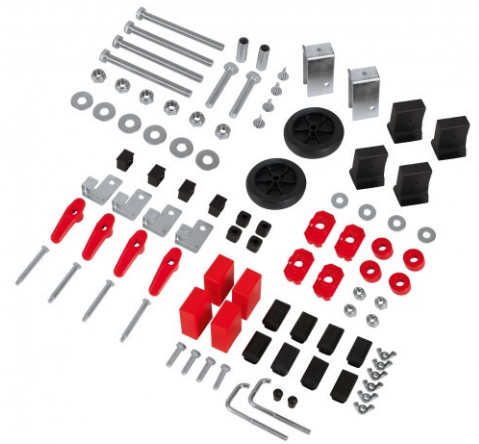

## Hailo Montagezubehör für Gerüst 1-2-3 500

Art. Nr.: 9939-001

★★★★★ (6 Bewertungen)

**Typ:** Gerüstteil

**Hersteller:** Hailo

**Kategorie:** Ersatzteile

Zubehör für Hailo Gerüstsysteme.

- Für Hailo 1-2-3 300 (9459-551)
- Set Montagezubehör