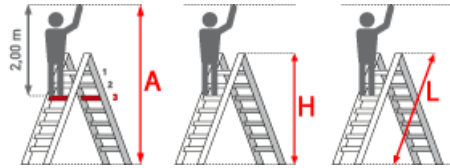

Ausladung: 1,47 m

Arbeitshöhe: 3,10 m

Leiterlänge: 2,00 m

Sprossen/Stufen: 7

Trittform: Sprossen

Hersteller: Euroline

Teilbarkeit: 1x

Material: Holz

- 50 mm breite Auftrittfläche
- wird mit Eimerhaken und Werkzeugablagetaste geliefert

Sprossenzahl	2x3	2x4	2x5	2x6	2x7	2x8
Leiterlänge in (m)	0,93	1,20	1,47	1,73	2,00	2,27
Arbeitshöhe in (m)	2,10	2,35	2,60	2,85	3,10	3,35
Senkrechte Leiterhöhe in (m)	0,87	1,12	1,37	1,62	1,88	2,11
Ausladung in (m)	0,77	0,95	1,12	1,30	1,47	1,72
Untere Breite in (m)	0,44	0,47	0,50	0,53	0,56	0,59
Artikelnummer	1050403	1050404	1050405	1050406	1050407	1050408