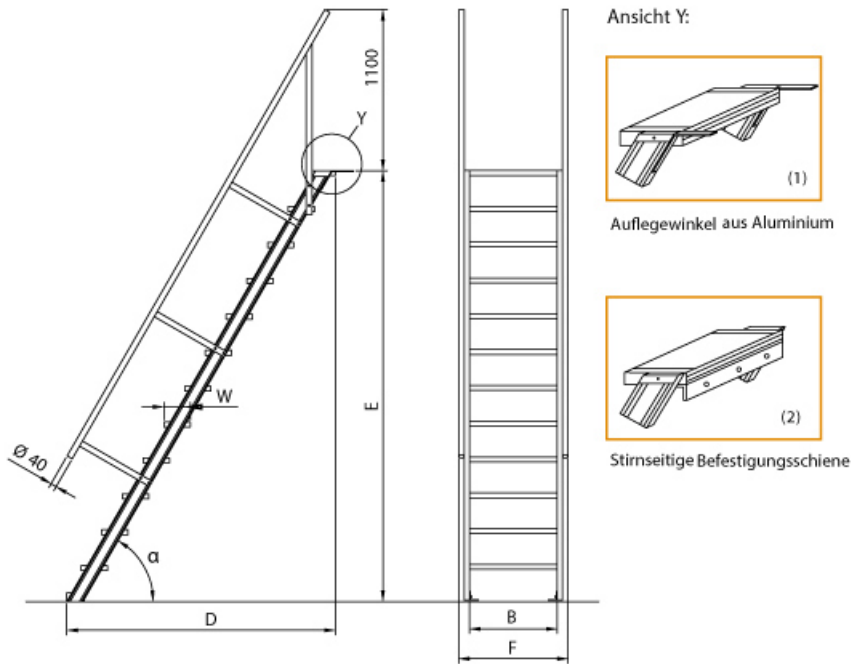

Stufenanzahl	4	5	6	7	8	9	10	11	12	13
Senkrechte Höhe E (m)	0,88	1,10	1,32	1,54	1,76	1,98	2,20	2,42	2,64	2,86
Ausladung D (m)	1,01	1,23	1,45	1,67	1,89	2,11	2,33	2,55	2,77	2,99
Material Alu gerieft - Stufenbreite 600mm										
Artikel-Nr.	5104104	5104105	5104106	5104107	5104108	5104109	5104110	5104111	5104112	5104113
Material Alu gerieft - Stufenbreite 800mm										
Artikel-Nr.	5104204	5104205	5104206	5104207	5104208	5104209	5104210	5104211	5104212	5104213
Material Alu gerieft - Stufenbreite 1000mm										
Artikel-Nr.	5104304	5104305	5104306	5104307	5104308	5104309	5104310	5104311	5104312	5104313
Material Stahl Gitterrost - Stufenbreite 600mm										
Artikel-Nr.	5104404	5104405	5104406	5104407	5104408	5104409	5104410	5104411	5104412	5104413
Material Stahl Gitterrost - Stufenbreite 800mm										
Artikel-Nr.	5104504	5104505	5104506	5104507	5104508	5104509	5104510	5104511	5104512	5104513
Material Stahl Gitterrost - Stufenbreite 1000mm										
Artikel-Nr.	5104604	5104605	5104606	5104607	5104608	5104609	5104610	5104611	5104612	5104613