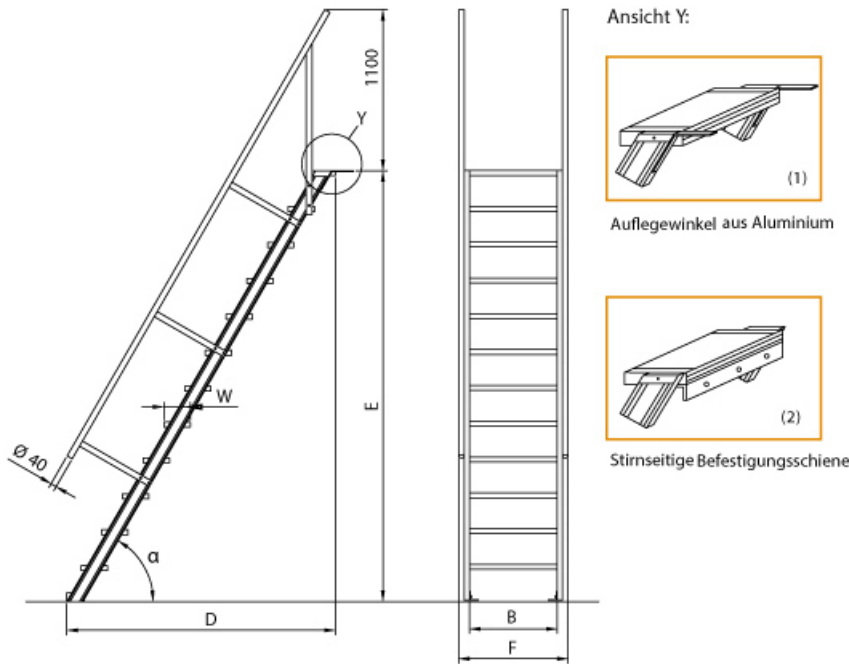

✓ **SOFORT LIEFERBAR**

BG Bau gefördert

Ausladung: 2,55 m	Stufenbreite: 600 mm	Senkrechte Höhe: 2,42 m
Podest: nein	Sprossen/Stufen: 11	Hersteller: Euroline
Trittform: Stufen	Material: Aluminium	Kategorie: Treppen

- Treppe unten mit 2 Bodenbefestigungswinkeln
- Lieferung in vormontierten Baugruppen
- Stufenbreite (B): 600 - 800 - 1000mm
- Nicht nach DIN 1055 und DIN 18065 (Wohngebäude-Treppen) zugelassen
- Stranggepresste Aluminiumprofile mit hohen Festigkeiten
- Gesamtbelastung 300kg (höhere Belastung auf Anfrage)
- Maximale Stufenbelastung 150kg
- Sonderabmessungen fertigen wir gerne auf Anfrage
- Die Fertigung erfolgt in Anlehnung an die DIN EN ISO 14122

Bitte bei der Bestellung im Feld "Mitteilung an uns" unbedingt vermerken

- Die **senkrechte Höhe** ist auf Wunsch zu kürzen
- **Befestigungsmöglichkeiten:** Auflegewinkel oder stirnseitige Befestigungsschiene
- **Geländer:** links oder rechts

Stufenanzahl	4	5	6	7	8	9	10	11	12	13
Senkrechte Höhe E (m)	0,88	1,10	1,32	1,54	1,76	1,98	2,20	2,42	2,64	2,86
Ausladung D (m)	1,01	1,23	1,45	1,67	1,89	2,11	2,33	2,55	2,77	2,99
Material Alu gerieft - Stufenbreite 600mm										
Artikel-Nr.	5104104	5104105	5104106	5104107	5104108	5104109	5104110	5104111	5104112	5104113
Material Alu gerieft - Stufenbreite 800mm										
Artikel-Nr.	5104204	5104205	5104206	5104207	5104208	5104209	5104210	5104211	5104212	5104213
Material Alu gerieft - Stufenbreite 1000mm										
Artikel-Nr.	5104304	5104305	5104306	5104307	5104308	5104309	5104310	5104311	5104312	5104313
Material Stahl Gitterrost - Stufenbreite 600mm										
Artikel-Nr.	5104404	5104405	5104406	5104407	5104408	5104409	5104410	5104411	5104412	5104413
Material Stahl Gitterrost - Stufenbreite 800mm										
Artikel-Nr.	5104504	5104505	5104506	5104507	5104508	5104509	5104510	5104511	5104512	5104513
Material Stahl Gitterrost - Stufenbreite 1000mm										
Artikel-Nr.	5104604	5104605	5104606	5104607	5104608	5104609	5104610	5104611	5104612	5104613