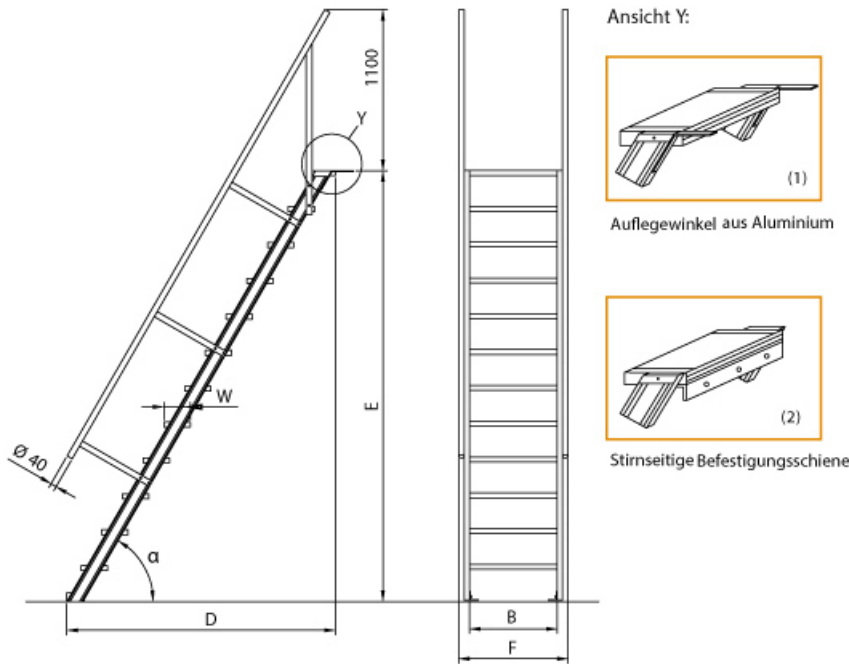

Stufenanzahl	4	5	6	7	8	9	10	11	12	13
Senkrechte Höhe E (m)	0,88	1,10	1,32	1,54	1,76	1,98	2,20	2,42	2,64	2,86
Ausladung D (m)	1,01	1,23	1,45	1,67	1,89	2,11	2,33	2,55	2,77	2,99
Material Alu gerieft - Stufenbreite 600mm										
Artikel-Nr.	5104104	5104105	5104106	5104107	5104108	5104109	5104110	5104111	5104112	5104113
Material Alu gerieft - Stufenbreite 800mm										
Artikel-Nr.	5104204	5104205	5104206	5104207	5104208	5104209	5104210	5104211	5104212	5104213
Material Alu gerieft - Stufenbreite 1000mm										
Artikel-Nr.	5104304	5104305	5104306	5104307	5104308	5104309	5104310	5104311	5104312	5104313
Material Stahl Gitterrost - Stufenbreite 600mm										
Artikel-Nr.	5104404	5104405	5104406	5104407	5104408	5104409	5104410	5104411	5104412	5104413
Material Stahl Gitterrost - Stufenbreite 800mm										
Artikel-Nr.	5104504	5104505	5104506	5104507	5104508	5104509	5104510	5104511	5104512	5104513
Material Stahl Gitterrost - Stufenbreite 1000mm										
Artikel-Nr.	5104604	5104605	5104606	5104607	5104608	5104609	5104610	5104611	5104612	5104613