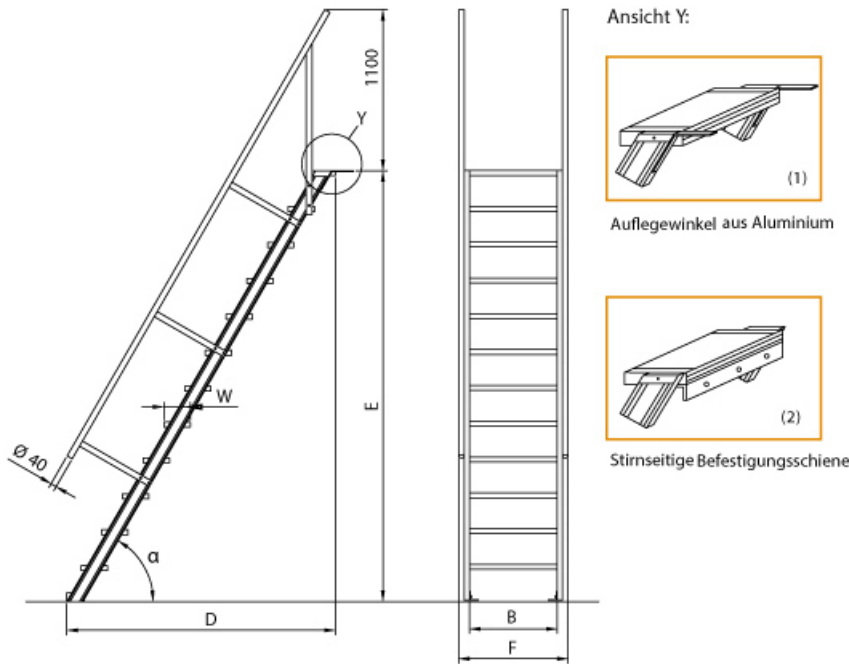

Stufenanzahl	4	5	6	7	8	9	10	11	12	13
Senkrechte Höhe E (m)	0,88	1,10	1,32	1,54	1,76	1,98	2,20	2,42	2,64	2,86
Ausladung D (m)	1,01	1,23	1,45	1,67	1,89	2,11	2,33	2,55	2,77	2,99

Material Alu gerieft - Stufenbreite 600mm

Artikel-Nr.	5104104	5104105	5104106	5104107	5104108	5104109	5104110	5104111	5104112	5104113

Material Alu gerieft - Stufenbreite 800mm

Artikel-Nr.	5104204	5104205	5104206	5104207	5104208	5104209	5104210	5104211	5104212	5104213

Material Alu gerieft - Stufenbreite 1000mm

Artikel-Nr.	5104304	5104305	5104306	5104307	5104308	5104309	5104310	5104311	5104312	5104313

Material Stahl Gitterrost - Stufenbreite 600mm

Artikel-Nr.	5104404	5104405	5104406	5104407	5104408	5104409	5104410	5104411	5104412	5104413

Material Stahl Gitterrost - Stufenbreite 800mm

Artikel-Nr.	5104504	5104505	5104506	5104507	5104508	5104509	5104510	5104511	5104512	5104513

Material Stahl Gitterrost - Stufenbreite 1000mm

Artikel-Nr.	5104604	5104605	5104606	5104607	5104608	5104609	5104610	5104611	5104612	5104613