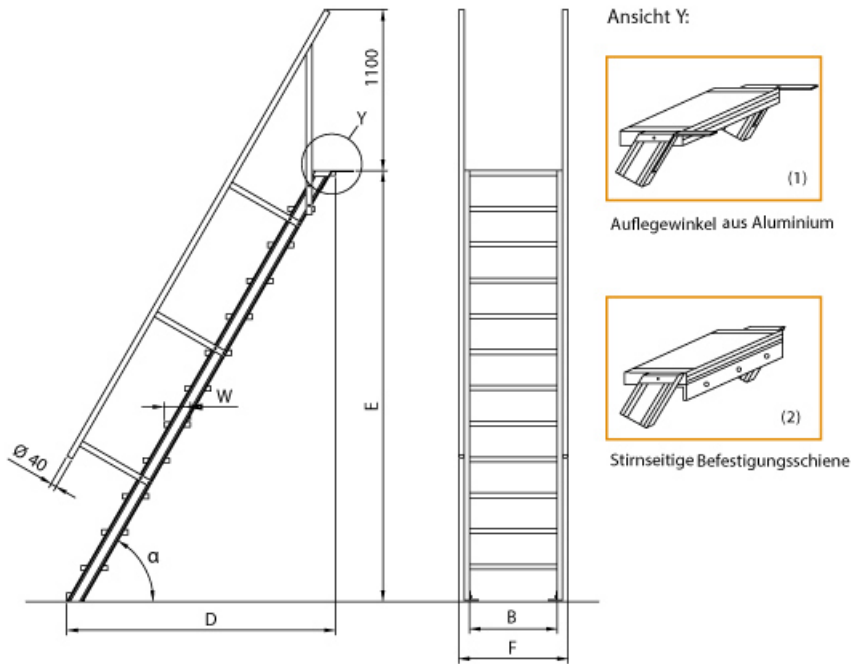

Stufenanzahl	4	5	6	7	8	9	10	11	12	13
Senkrechte Höhe E (m)	0,88	1,10	1,32	1,54	1,76	1,98	2,20	2,42	2,64	2,86
Ausladung D (m)	1,01	1,23	1,45	1,67	1,89	2,11	2,33	2,55	2,77	2,99

Material Alu gerieft - Stufenbreite 600mm

Artikel-Nr.	5104104	5104105	5104106	5104107	5104108	5104109	5104110	5104111	5104112	5104113

Material Alu gerieft - Stufenbreite 800mm

Artikel-Nr.	5104204	5104205	5104206	5104207	5104208	5104209	5104210	5104211	5104212	5104213

Material Alu gerieft - Stufenbreite 1000mm

Artikel-Nr.	5104304	5104305	5104306	5104307	5104308	5104309	5104310	5104311	5104312	5104313

Material Stahl Gitterrost - Stufenbreite 600mm

Artikel-Nr.	5104404	5104405	5104406	5104407	5104408	5104409	5104410	5104411	5104412	5104413

Material Stahl Gitterrost - Stufenbreite 800mm

Artikel-Nr.	5104504	5104505	5104506	5104507	5104508	5104509	5104510	5104511	5104512	5104513

Material Stahl Gitterrost - Stufenbreite 1000mm

Artikel-Nr.	5104604	5104605	5104606	5104607	5104608	5104609	5104610	5104611	5104612	5104613