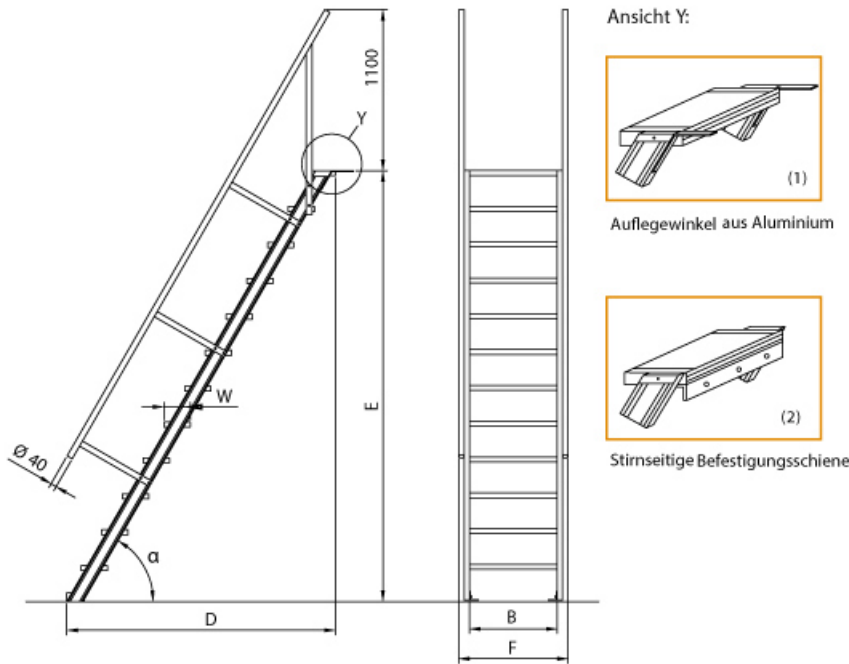

✔ SOFORT LIEFERBAR

BG Bau gefördert

Senkrechte Höhe: 1,25 m	Podest: nein	Ausladung: 0,83 m
Stufenbreite: 600 mm	Sprossen/Stufen: 5	Hersteller: Euroline
Trittform: Stufen	Material: Aluminium	Kategorie: Treppen

- Stufenbreite (B): 600 - 800 - 1000mm
- Nicht nach DIN 1055 und DIN 18065 (Wohngebäude-Treppen) zugelassen
- Stranggepresste Aluminiumprofile mit hohen Festigkeiten
- Gesamtbelastung 300kg (höhere Belastung auf Anfrage)
- Maximale Stufenbelastung 150kg
- Geländer aus Aluminiumrohr (Ø=40mm)
- Sonderabmessungen fertigen wir gerne auf Anfrage
- Die Fertigung erfolgt in Anlehnung an die DIN EN ISO 14122

Bitte bei der Bestellung im Feld "Mitteilung an uns" unbedingt vermerken

- Die **senkrechte Höhe** ist auf Wunsch zu kürzen
- **Befestigungsmöglichkeiten:** Auflegewinkel oder stirnseitige Befestigungsschiene
- **Geländer:** links oder rechts

Stufenanzahl	4	5	6	7	8	9	10	11	12	13
Senkrechte Höhe E (m)	1,00	1,25	1,50	1,75	2,00	2,25	2,50	2,75	3,00	3,25
Ausladung D (m)	0,68	0,83	0,97	1,12	1,26	1,40	1,55	1,69	1,84	1,98
Material Alu gerieft - Stufenbreite 600mm										
Artikel-Nr.	5106104	5106105	5106106	5106107	5106108	5106109	5106110	5106111	5106112	5106113
Material Alu gerieft - Stufenbreite 800mm										
Artikel-Nr.	5106204	5106205	5106206	5106207	5106208	5106209	5106210	5106211	5106212	5106213
Material Alu gerieft - Stufenbreite 1000mm										
Artikel-Nr.	5106304	5106305	5106306	5106307	5106308	5106309	5106310	5106311	5106312	5106313
Material Stahl Gitterrost - Stufenbreite 600mm										
Artikel-Nr.	5106404	5106405	5106406	5106407	5106408	5106409	5106410	5106411	5106412	5106413
Material Stahl Gitterrost - Stufenbreite 800mm										
Artikel-Nr.	5106504	5106505	5106506	5106507	5106508	5106509	5106510	5106511	5106512	5106513
Material Stahl Gitterrost - Stufenbreite 1000mm										
Artikel-Nr.	5106604	5106605	5106606	5106607	5106608	5106609	5106610	5106611	5106612	5106613