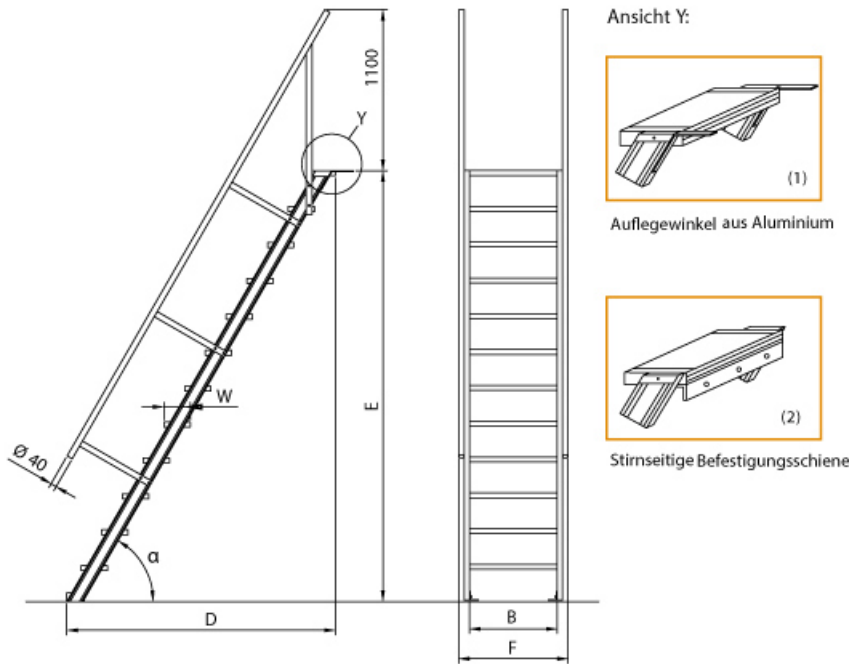

Stufenanzahl	4	5	6	7	8	9	10	11	12	13
Senkrechte Höhe E (m)	1,00	1,25	1,50	1,75	2,00	2,25	2,50	2,75	3,00	3,25
Ausladung D (m)	0,68	0,83	0,97	1,12	1,26	1,40	1,55	1,69	1,84	1,98
Material Alu gerieft - Stufenbreite 600mm										
Artikel-Nr.	5106104	5106105	5106106	5106107	5106108	5106109	5106110	5106111	5106112	5106113
Material Alu gerieft - Stufenbreite 800mm										
Artikel-Nr.	5106204	5106205	5106206	5106207	5106208	5106209	5106210	5106211	5106212	5106213
Material Alu gerieft - Stufenbreite 1000mm										
Artikel-Nr.	5106304	5106305	5106306	5106307	5106308	5106309	5106310	5106311	5106312	5106313
Material Stahl Gitterrost - Stufenbreite 600mm										
Artikel-Nr.	5106404	5106405	5106406	5106407	5106408	5106409	5106410	5106411	5106412	5106413
Material Stahl Gitterrost - Stufenbreite 800mm										
Artikel-Nr.	5106504	5106505	5106506	5106507	5106508	5106509	5106510	5106511	5106512	5106513
Material Stahl Gitterrost - Stufenbreite 1000mm										
Artikel-Nr.	5106604	5106605	5106606	5106607	5106608	5106609	5106610	5106611	5106612	5106613