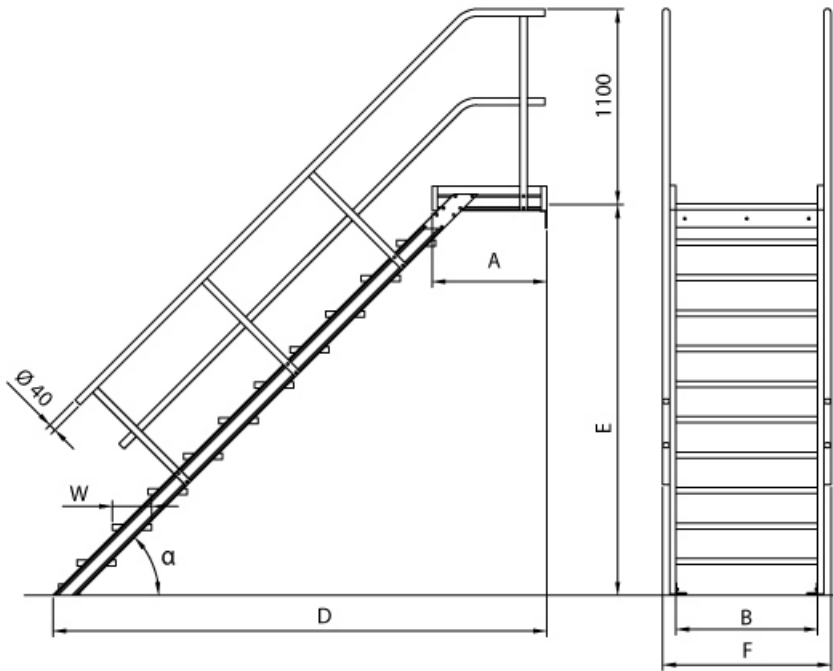

Stufenanzahl	4	5	6	7	8	9	10	11	12	13
Senkrechte Höhe E (m)	0,88	1,10	1,32	1,54	1,76	1,98	2,20	2,42	2,64	2,86
Ausladung D (mm)	1584	1804	2024	2244	2464	2684	2904	3124	3344	3564
Material Alu gerieft - Stufenbreite 600mm										
Artikel-Nr.	5114104	5114105	5114106	5114107	5114108	5114109	5114110	5114111	5114112	5114113
Material Alu gerieft - Stufenbreite 800mm										
Artikel-Nr.	5114204	5114205	5114206	5114207	5114208	5114209	5114210	5114211	5114212	5114213
Material Alu gerieft - Stufenbreite 1000mm										
Artikel-Nr.	5114304	5114305	5114306	5114307	5114308	5114309	5114310	5114311	5114312	5114313
Material Stahl Gitterrost - Stufenbreite 600mm										
Artikel-Nr.	5114404	5114405	5114406	5114407	5114408	5114409	5114410	5114411	5114412	5114413
Material Stahl Gitterrost - Stufenbreite 800mm										
Artikel-Nr.	5114504	5114505	5114506	5114507	5114508	5114509	5114510	5114511	5114512	5114513
Material Stahl Gitterrost - Stufenbreite 1000mm