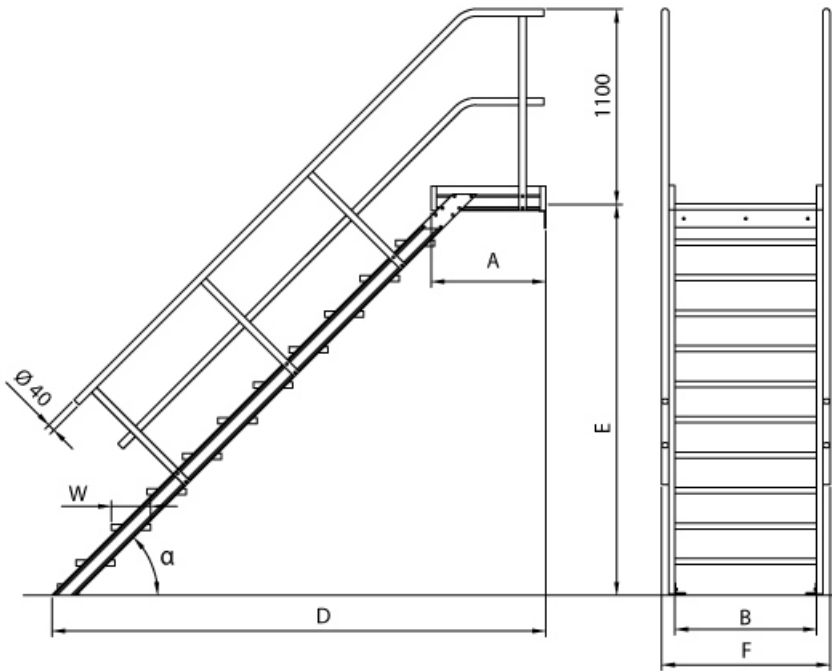

Stufenanzahl	4	5	6	7	8	9	10	11	12	13
Senkrechte Höhe E (m)	1,00	1,25	1,50	1,75	2,00	2,25	2,50	2,75	3,00	3,25
Ausladung D (mm)	1257	1402	1546	1690	1835	1979	2123	2268	2412	2557
Material Alu gerieft - Stufenbreite 600mm										
Artikel-Nr.	5116104	5116105	5116106	5116107	5116108	5116109	5116110	5116111	5116112	5116113
Material Alu gerieft - Stufenbreite 800mm										
Artikel-Nr.	5116204	5116205	5116206	5116207	5116208	5116209	5116210	5116211	5116212	5116213
Material Alu gerieft - Stufenbreite 1000mm										
Artikel-Nr.	5116304	5116305	5116306	5116307	5116308	5116309	5116310	5116311	5116312	5116313
Material Stahl Gitterrost - Stufenbreite 600mm										
Artikel-Nr.	5116404	5116405	5116406	5116407	5116408	5116409	5116410	5116411	5116412	5116413
Material Stahl Gitterrost - Stufenbreite 800mm										
Artikel-Nr.	5116504	5116505	5116506	5116507	5116508	5116509	5116510	5116511	5116512	5116513
Material Stahl Gitterrost - Stufenbreite 1000mm