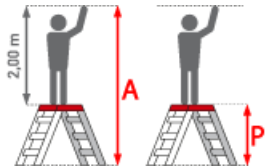

BG Bau gefördert

Gewicht: 6.4 kg

Standhöhe: 0,73 m

Arbeitshöhe: 2,73 m

Leiterlänge: 0,73 m

Sprossen/Stufen: 3

Trittform: Stufen

Hersteller: Euroline

Teilbarkeit: 1x

Material: Aluminium

Kategorie: Stehtleiter

Begehbarkeit: zweiseitig

PREMIUM line

- Stufen mit 80mm waagerechter Auftrittsfläche für sicheren und ermüdungsfreien Stand
- Stufenabstand 250mm
- Obere Standfläche 500x400mm für bequemes und sicheres Stehen
- Stranggepresste Stufenprofil mit starker Profilierung für verbesserte Rutschhemmung
- Holme aus stranggepressten Aluminiumprofilen mit Sicke für sehr hohe Stabilität
- Einfach zusammenklappbar für platzsparende Lagerung
- Großflächige Stufen

- Rutschfester Kunststoffbelag

Stufenzahl	2x2	2x3	2x4
Arbeitshöhe (m)	2,50	2,70	2,95
Leiterlänge (m)	0,50	0,73	0,99
Senkrechte Leiterhöhe (m)	0,46	0,69	0,93
Ausladung (m)	0,67	0,81	0,99
Untere Breite (m)	0,54	0,58	0,61
Artikelnummer	3058102	3058103	3058104