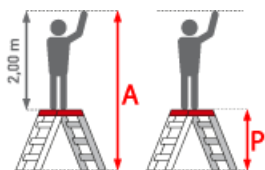

Euroline 20578 Klapptritt 2x3 Stufen

Sehr große obere Standfläche 420x250mm

Art. Nr.: E2057803

272,65 €

~~UVP 405,79 €~~

(inkl. MwSt., zzgl. Versandkosten)

SOFORT LIEFERBAR

Gewicht: 5 kg

Arbeitshöhe: 2,65 m	Leiterlänge: 0,75 m	Sprossen/Stufen: 3
Hersteller: Euroline	Trittform: Stufen	Teilbarkeit: 1x
Material: Aluminium	Kategorie: Klapptritt	Begehrbarkeit: zweiseitig

- Rutsichere 125mm tiefe Stufen für komfortablen und sicheren Auf- und Abstieg
- Kompakter Aluminiumtritt
- Sehr große obere Standfläche 420x250mm
- Rechteck Holmprofil mit hoher Stabilität
- Profilierte GummifüÙe