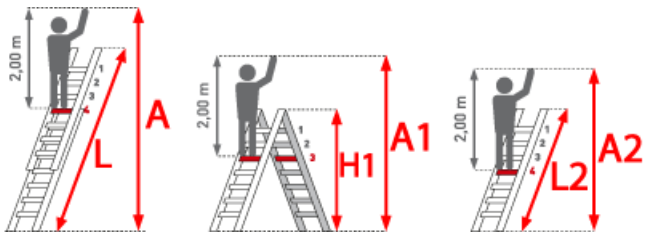

Teilbarkeit: 4x

Material: Aluminium

Kategorie: Gelenkleiter

PREMIUM line

- Stranggepresste Sprossenprofile mit starker Profilierung für verbesserte Rutschhemmung
- Holme aus stranggepressten Aluminiumprofilen mit Sicke für sehr hohe Stabilität
- Trittsicher geriffelte, 30x 30mm starke Vierkantsprossen
- Vielseitig einsetzbar
- Zusammenklappbar

Sprossenzahl	4x3	4x4*
Leiterlänge L (m)	3,65	4,75
Senkrechte Höhe als Stehleiter (m)	1,80	2,40
Senkrechte Höhe als Gerüst (m)	0,98	1,25
Traversenbreite (m)	0,85	0,85
Transportmaß (m)	0,75x1,01x0,27	0,75x1,29x0,27
Gewicht (kg)	12,0	14,0
Artikelnummer	3040103	3040104