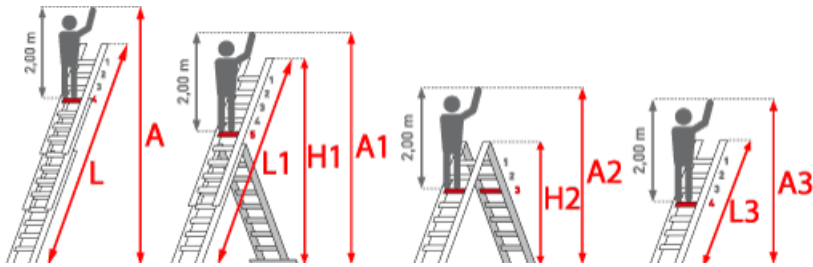

 **SOFORT LIEFERBAR**

**Gewicht:** 29 kg

<b>Standhöhe:</b> 7,50 m	<b>Arbeitshöhe:</b> 9,50 m
<b>Sprossen/Stufen:</b> 12	<b>Trittform:</b> Sprossen
<b>Teilbarkeit:</b> 3x	<b>Kategorie:</b> Mehrzweckleiter
<b>Material:</b> Aluminium	

<b>Leiterlänge:</b> 8,30 m
<b>Hersteller:</b> Euroline
<b>Begehbarkeit:</b> zweiseitig

# **PREMIUM** line

32mm tiefe, gewinkelte Trapezsprossen

- Serienmäßig mit Vario-Traverse
- Höhenausgleich bis 135 mm, stufenlos verstellbar
- Verwendbar als Anlegeleiter, Schiebeleiter oder Stehleiter mit aufgestecktem Schiebeteil
- Oberteil bis Größe 10 als Anlegeleiter verwendbar

- Trennsicherung ab Größe 11
- Holme aus stranggepressten Aluminiumprofilen mit Sicke für sehr hohe Stabilität
- Wandlaufrollen ab Größe 3x10
- Zwei zusätzliche Sicherungsstreben

Sprossenzahl	3x8	3x10	3x12
Leiterlänge ausgeschoben L (m)	5,78	7,15	8,30
Länge als Stehleiter mit Aufsteckteil L1 (m)	4,03	4,89	5,94
Leiterlänge eingeschoben L3 (m)	2,40	2,97	3,50
Max. Arbeitshöhe als Anlegeleiter A (m)	6,50	7,80	8,85
Senkrechte Höhe (m)	5,45	6,50	7,80
Traversenbreite (m)	1,20	1,20	1,20
Trennsicherung			X
Artikelnummer	3076608	3076610	<b>3076612</b>