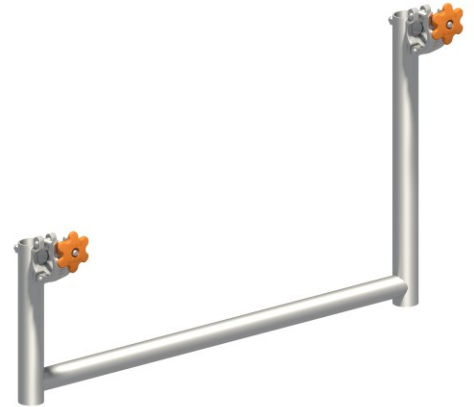

Layher Aufstiegsbügel 0,9m

Layher. 

Art. Nr.: 1344.003

83,05 €

~~UVP 108,53 €~~

(inkl. MwSt., zzgl. Versandkosten)

 **SOFORT LIEFERBAR**

Gewicht: 3.3 kg

Typ: Antrittsbügel

Hersteller: Layher

Material: Aluminium

Kategorie: Gerüstteil

Aufstiegsbügel für Gerüste

- aus Aluminium
- Länge: 0,9m
- Gewicht: 3,3kg