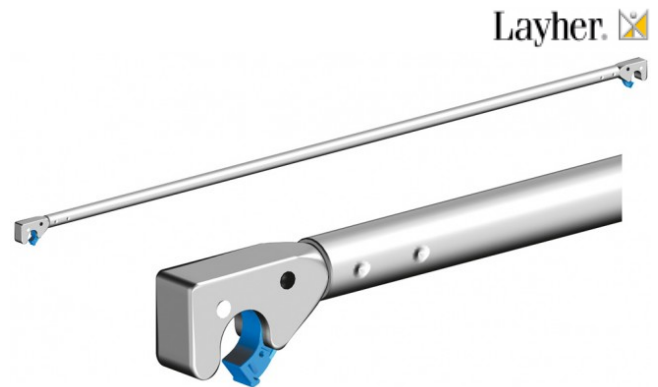

Layher Diagonale 2,95m

Art. Nr.: 1208.295

85,15 €

(inkl. MwSt., zzgl. Versandkosten)

✔ SOFORT LIEFERBAR

Gewicht: 3.75 kg

Typ: Strebe

Hersteller: Layher

Material: Aluminium

Kategorie: Gerüstteil

Layher Diagonale

- Aus Aluminium
- Länge: 2,95m
- Gewicht: 3,75kg