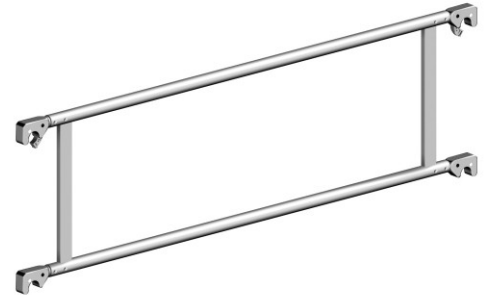

## Layher Doppelrückenlehne 1,80m

Layher. 

Art. Nr.: 1206.180

**148,80 €**

~~UVP 173,62 €~~

(inkl. MwSt., zzgl. Versandkosten)

 **SOFORT LIEFERBAR**

**Gewicht:** 5.8 kg

**Typ:** Geländer

**Hersteller:** Layher

**Material:** Aluminium

**Kategorie:** Gerüstteil

### Layher Doppelrückenlehne

- Aus Aluminium
- Länge: 1,80m
- Höhe: 0,5m
- Gewicht: 5,8kg