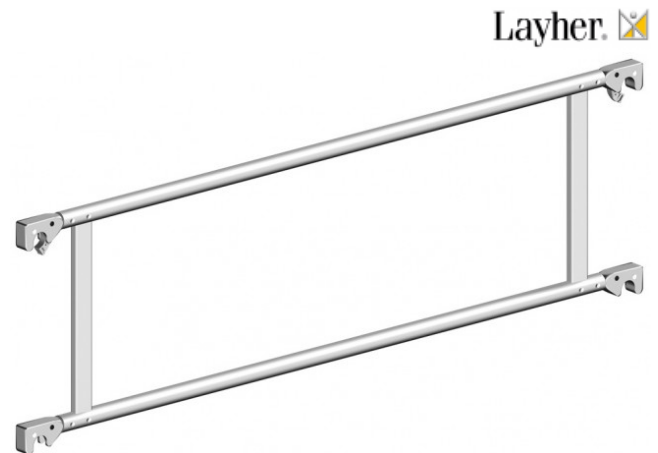

Layher Doppelrückenlehne 2,85m

Art. Nr.: 1206.285

★★★★★ (eine Bewertung)

179,25 €

~~UVP 212,89 €~~

(inkl. MwSt., zzgl. Versandkosten)

✔ SOFORT LIEFERBAR

Gewicht: 8 kg

Typ: Geländer

Hersteller: Layher

Material: Aluminium

Kategorie: Gerüstteil

Layher Doppelrückenlehne

- Aus Aluminium
- Länge: 2,85m
- Höhe: 0,5m
- Gewicht: 8,0kg