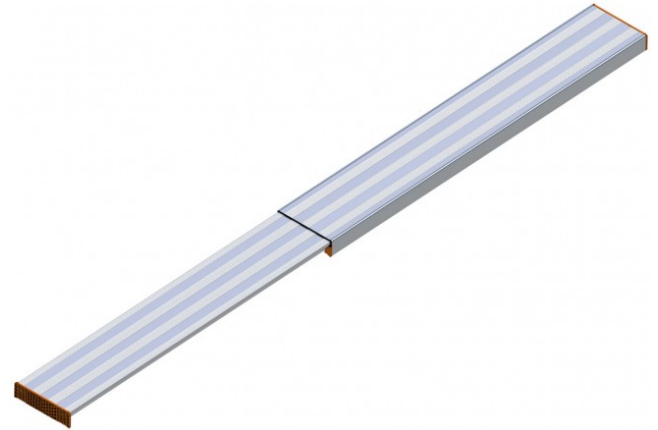

Layher 1351 Alu Telesteg bis 192-350cm Länge

Ausziehbarer Telesteg für verschiedene Einsatzzwecke

Layher 

Art. Nr.: 1351.350

★★★★★ (3)

267,10 €

~~UVP 417,57 €~~

(inkl. MwSt., zzgl. Versandkosten)

 SOFORT LIEFERBAR

 unser Tipp

Sparen Sie 39€ Versand sowie 2% Zusatzrabatt bei Abholung in eines unserer 16 Lager

Gewicht: 16 kg

Plattformlänge: 3,50 m

Typ: Telesteg

Plattformbreite: 0,31 m

Hersteller: Layher

Kategorie: Zubehör

Eigengewicht: 16,0 kg

Telesteg lässt sich stufenlos ausziehen

Der ausziehbare Alu-Telesteg bietet vielseitige und variable Einsatzmöglichkeiten. Zum Transport kann der Telesteg einfach zusammengeschoben werden und bietet so kleine Transportmaße. Der Steg ist stufenlos ausziehbar und kann so auf die gewünschte Länge gebracht werden.

- Belastbarkeit: 150 kg

Länge (m)	1,60-2,90	1,90-3,50	2,30-4,00	2,50-4,40
Breite (m)	0,31	0,31	0,31	0,31
Höhe (m)	0,08	0,08	0,08	0,08
Gewicht (kg)	13,0	16,0	18,0	20,0
Art.-Nr.	1351.290	1351.350	1351.400	1351.440