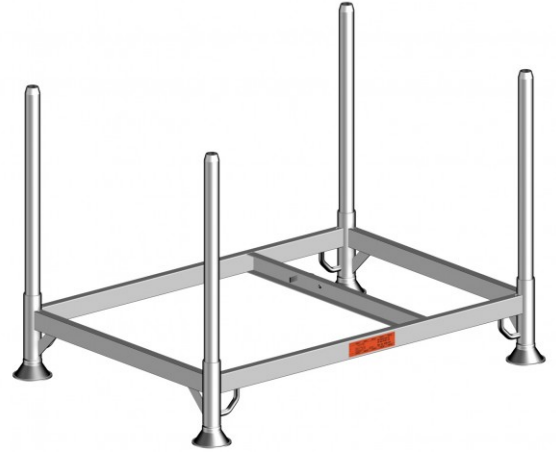

Layher Rohrpalette 125

Layher. 

Art. Nr.: 5105.125

★★★★★ (eine Bewertung)

229,35 €

~~UVP 330,23 €~~

(inkl. MwSt., zzgl. Versandkosten)

 SOFORT LIEFERBAR

Gewicht: 32 kg

Typ: Rohrpalette

Hersteller: Layher

Material: Aluminium

Kategorie: Ersatzteile

Rohrpalette 125

- Material: Stahl
- feuerverzinkt
- Maße: 1,37 x 0,97m
- Länge der Aufsteckrohre: 0,86m
- Belastung: 1500kg
- Gewicht: 35,0kg