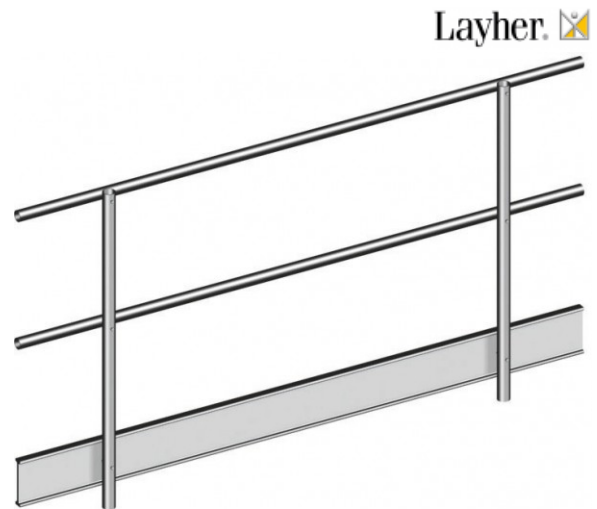

Layher Doppelgeländer 3,0 m

Art. Nr.: 1332.300

257,70 €

~~UVP 373,66 €~~

(inkl. MwSt., zzgl. Versandkosten)

✔ SOFORT LIEFERBAR

Gewicht: 12.9 kg

Hersteller: Layher

Material: Aluminium

Kategorie: Zubehör

Zubehör für Alu Steg 600 zum Befestigen von Geländern

- Aus Aluminium
- Zum Transport zusammenfaltbar
- Länge: 3,0 m
- Höhe: 1,1 m
- Gewicht: 12,9 kg