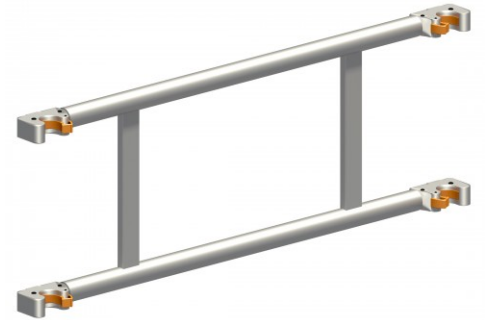

Layher Doppelgeländer zu Solotower

Layher. 

Art. Nr.: 1342.113

110,75 €

~~UVP 131,02 €~~

(inkl. MwSt., zzgl. Versandkosten)

 **SOFORT LIEFERBAR**

Gewicht: 5.94 kg

Typ: Geländer

Hersteller: Layher

Material: Aluminium

Kategorie: Gerüstteil

Doppelgeländer (Zubehör) für den Solotower.

- Aus Aluminium
- Gewicht: 5,9 kg