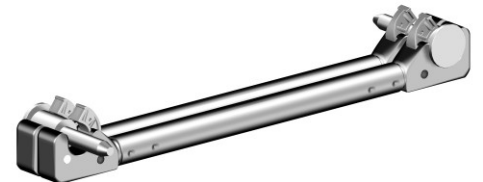

## Layher Leiterstützen-Set für Einhängeleiter

Layher. 

Art. Nr.: 1314.109

**112,75 €**

~~UVP 154,94 €~~

(inkl. MwSt., zzgl. Versandkosten)

 SOFORT LIEFERBAR

BG Bau gefördert

**Gewicht:** 2 kg

**Typ:** Leiterhalter

**Hersteller:** Layher

**Material:** Aluminium

**Kategorie:** Zubehör

### Layher Leiterstützen-Set für Einhängeleiter für 1314.108

Dieses Stützen-Set wird nur in der untersten Ebene benötigt, sofern die Bühne im Fahrbaaken eingehängt ist. (Bei Gerüst-Endziffer "gerade")

- Material: Aluminium
- Gewicht: 2,0kg