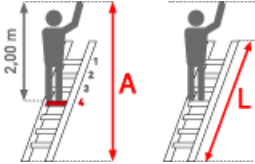

Stufenanzahl	6	7	8	9	10	11	12
Leiterlänge L (m)	1,78	2,03	2,28	2,53	2,78	3,03	3,28
Arbeitshöhe A (m)	2,65	2,88	3,12	3,35	3,59	3,82	4,06
Senkrechte Höhe (m)	1,50	1,73	1,97	2,20	2,44	2,67	2,91
Ausladung (m)	0,66	0,75	0,83	0,92	1,01	1,09	1,18
Artikelnummer	3018506	3018507	3018508	3018509	3018510	3018511	3018512