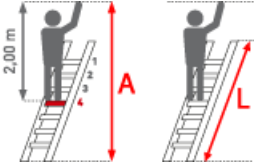

Stufenanzahl	6	7	8	9	10	11	12
Leiterlänge L (m)	1,78	2,03	2,28	2,53	2,78	3,03	3,28
Arbeitshöhe A (m)	3,44	3,67	3,91	4,14	4,38	4,61	4,85
Senkrechte Einhängenhöhe (m)	2,59	2,82	3,06	3,29	3,53	3,76	4,00
Ausladung (m)	0,99	1,07	1,16	1,24	1,33	1,41	1,50
Artikelnummer	3018606	3018607	3018608	3018609	3018610	3018611	3018612