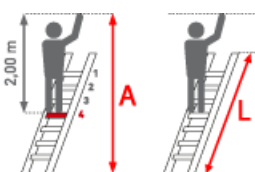

## Euroline Work 20177 Alu Stufenanlegeleiter 12 Stufen

Art. Nr.: E2017712

**271,85 €**

~~UVP 473,62 €~~

(inkl. MwSt., zzgl. Versandkosten)

**SOFORT LIEFERBAR**

**Gewicht:** 9.3 kg

<b>Standhöhe:</b> 2,15 m	<b>Ausladung:</b> 1,10 m	<b>Traversenlänge:</b> 0,85 m
<b>Senkrechte Höhe:</b> 3,00 m	<b>Arbeitshöhe:</b> 4,15 m	<b>Leiterlänge:</b> 3,15 m
<b>Sprossen/Stufen:</b> 12	<b>Hersteller:</b> Euroline	<b>Trittform:</b> Stufen
<b>Teilbarkeit:</b> 1x	<b>Material:</b> Aluminium	<b>Kategorie:</b> Anlegeleiter

Zum Mitführen unter Fahrzeugen und zum Besteigen der Ladefläche

- Sprossen mit 32 mm waagerechter Auftrittsfläche für sicheren und ermüdungsfreien Stand, Sprossenabstand 280 mm
- Besonders hochwertige, rutschfeste und fest am Holm montierte GummifüÙe
- Äußere Breite 0,35m
- ab Stufe 12 mit Quertraverse für einen sicheren Stand