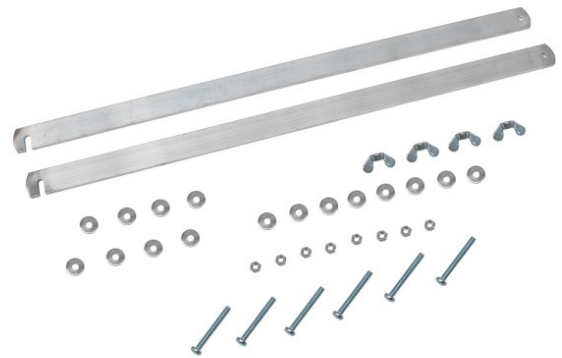

Hymer Strebenst set starr aushängbar für Stufenstehleitern für Typ und Stufenzahl 8024/2x6+2x7 | 8074/2x6 + 2x7 | 8624/2x6 + 2x7 | 8026/6+7 | 8626/6+7

HYMER

Art. Nr.: Y0054023

42,40 €

UVP 52,36 €

(inkl. MwSt., zzgl. Versandkosten)

✔ SOFORT LIEFERBAR

Gewicht: 0.8 kg

Typ: Strebe	Hersteller: Hymer	Material: Aluminium
Kategorie: Zubehör	Gewicht: 0,8 kg	

Selbstmontage mittels Bohrung und Werkzeug

- Inhalt: 2 Streben inkl. Befestigungsmaterial

10

YEAR
GUARANTEE

Technische Daten					
Für Typ und Stufenzahl	8024/2x3	8024/2x4+2x5	8024/2x6+2x7	8024/2x8+2x10	8024/2x12
	8074/2x3	8074/2x4+2x5	8074/2x6+2x7	8074/2x8+2x10	8074/2x12
		8026/4+5 8626/4+5	8026/6+7 8626/6+7	8026/8+10 8626/8+10	8026/12+14 8626/12+14
Länge (ca. m)	0,26	0,55	0,71	1,01	1,33
Gewicht (ca. kg)	0,4	0,6	0,8	1,1	1,5