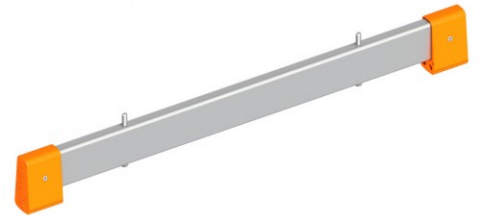

Layher Leiterntaverse für Combigrip Leiternfuß 0,89m für 1032 und 1035

Layher. 

Art. Nr.: 1016.082

46,45 €

~~UVP 54,98 €~~

(inkl. MwSt., zzgl. Versandkosten)

 **SOFORT LIEFERBAR**

BG Bau gefördert

Gewicht: 3 kg

Typ: Traverse

Hersteller: Layher

Material: Aluminium

Kategorie: Zubehör

- für noch mehr Standsicherheit
- einfache Montage durch den Combigrip-Leiternfuß

Länge m	1,13	0,89	1,36	0,89	1,13	1,36
---------	------	------	------	------	------	------