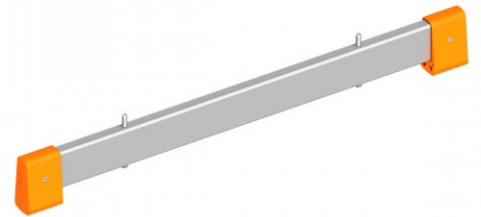

# Layher Leiterntaverse für Combigrip Leiternfuß

Layher. 

Art. Nr.: 252-OX

**ab 46,45 €**

(inkl. MwSt., zzgl. Versandkosten)

 **SOFORT LIEFERBAR**

**Typ:** Traverse **Hersteller:** Layher  
**Kategorie:** Zubehör

**Material:** Aluminium

- für noch mehr Standsicherheit
- einfache Montage durch den Combigrip-Leiternfuß

Länge m	1,13	0,89	1,36	0,89	1,13	1,36
Gewicht kg	3,0	3,0	3,0	3,0	3,0	3,0

Passen für	1054.006 - 024 1042.006 - 016	1035.006 - 010	1035.012 - 018 1037.014 - 024	1040.006 - 008	1040.010	1040.012 - 014
Art.Nr.	1016.081	1016.082	1016.084	6492.114	6492.115	6492.116