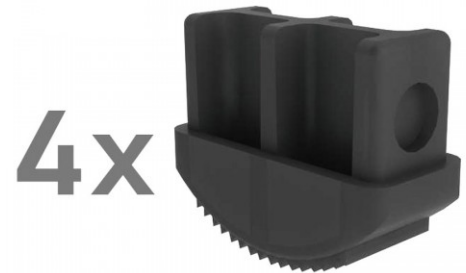

MUNK Innenschuh 4 Stück

Art. Nr.: 311-OX

★★★★★ (8 Bewertungen)

ab 25,00 €

(inkl. MwSt., zzgl. Versandkosten)

 SOFORT LIEFERBAR

Typ: Innenschuh

Holmbreite: 25 mm

Hersteller: Munk

Kategorie: Leiterschuhe

- Für Sprossen- und Stufenleitern aus Aluminium
- 4 Stück

Holmabmessungen (mm)	58x25	73x25	85x25	98x25
Artikelnummer	19601	19603	19605	19607

Elektrisch ableitfähig

Holmabmessungen (mm)	58x25	73x25	85x25	98x25
Artikelnummer	19602	19604	19606	19608