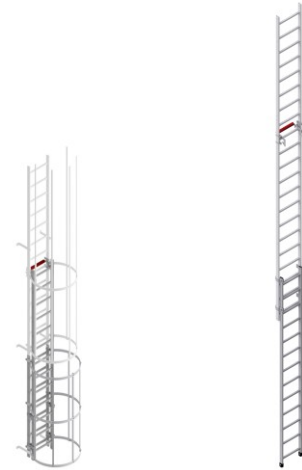

Hymer Notabstiegsleiter Alu mit oder ohne Rückenschutzkorb

Art. Nr.: 4043-OX

ab 677,25 €

(inkl. MwSt., zzgl. Versandkosten)

 **SOFORT LIEFERBAR**

HYMER

Typ: Notabstiegsleiter

Hersteller: Hymer

Material: Alu

Kategorie: Einstiege

Zustiegssicherung mit automatischer Auslösung beim Betreten der obersten Sprosse

- Der zugehörige Abschnitt des Rückenschutzkorbs (Höhe 1.730 mm) ist inbegriffen
- Max. Durchgangshöhe 2.800 mm
- Für Steighöhen ab 4,80 m
- Bei der Ausführung "mit Rückenschutzkorb" ist der zugehörige Abschnitt des Rückenschutzkorbs (Höhe 1.730 mm) mit inbegriffen

10
YEAR
GUARANTEE

DIN
14094-1

Technische Daten		
Ausführung	mit Rückenschutzkorb	ohne Rückenschutzkorb
Material	Alu	Alu
Länge Eingefahren (ca. m)	3,66	-

Länge Ausgefahren (ca. m)	4,78	-
Artikelnummer	0055591	20010307