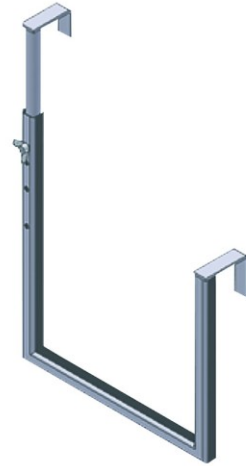

## Iller Antrittbügel als Gerüstzubehör

Art. Nr.: K46457

**91,10 €**

~~UVP 107,10 €~~

(inkl. MwSt., zzgl. Versandkosten)

**LIEFERZEIT: 2 WERKTAGE**

✔ **SOFORT LIEFERBAR**

**Typ:** Antrittbügel

**Hersteller:** Iller Leiter

**Material:** Aluminium

**Kategorie:** Zubehör

**Gewicht:** 0,6 kg

Iller Antrittbügel

- Gewicht 0,6 kg
- Artikelnummer: **46457**