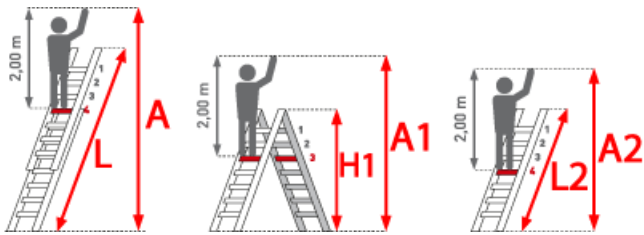

Standhöhe: 3,45 m

Arbeitshöhe: 5,45 m

Leiterlänge: 4,75 m

Sprossen/Stufen: 4

Trittform: Sprossen

Hersteller: Euroline

Teilbarkeit: 4x

Kategorie: Gelenkleiter

Begehbarkeit: zweiseitig

Material: Aluminium

PREMIUM line

- Stranggepresste Sprossenprofile mit starker Profilierung für verbesserte Rutschhemmung
- Holme aus stranggepressten Aluminiumprofilen mit Sicke für sehr hohe Stabilität
- Trittsicher geriffelte, 30x 30mm starke Vierkantsprossen
- Vielseitig einsetzbar
- Zusammenklappbar

Sprossenzahl	4x3	4x4*
Leiterlänge L (m)	3,65	4,75
Senkrechte Höhe als Stehleiter (m)	1,80	2,40
Senkrechte Höhe als Gerüst (m)	0,98	1,25
Traversenbreite (m)	0,85	0,85
Transportmaß (m)	0,75x1,01x0,27	0,75x1,29x0,27
Gewicht (kg)	12,0	14,0
Artikelnummer	3040103	3040104