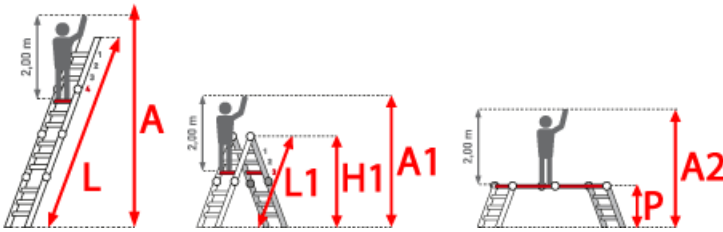

Euroline Premium 31601 Vario-Klappleiter 4x6 Sprossen

Leiterlänge bis 6,30m

Art. Nr.: E3160106

★★★★★ (3)

579,70 €~~UVP 1.010,31 €~~

(inkl. MwSt., zzgl. Versandkosten)

 **SOFORT LIEFERBAR****Gewicht:** 19.9 kg**Standhöhe:** 5,00 m**Arbeitshöhe:** 7,00 m**Leiterlänge:** 6,30 m**Sprossen/Stufen:** 6**Hersteller:** Euroline**Trittform:** Sprossen**Teilbarkeit:** 4x**Material:** Aluminium**Kategorie:** Teleskopleiter**Begehbarkeit:** zweiseitig

PREMIUM line

- Von Sprosse zu Sprosse bis fast auf doppelte Höhe ausziehbar
- Arretierung über robuste Stellgriffe
- Als eingeschobene Stehleiter beim Transport sehr kompakt
- Einfache und absolut sichere Höhenverstellung
- Gelenkarretierung durch nach außen Ziehen des Gelenkdeckels komfortabel lösen
- Sicherheitsgelenke rasten selbstständig ein
- Leichtgängige Mechanik
- Stranggepresste Sprossenprofile mit starker Profilierung für verbesserte Rutschhemmung
- Holme aus stranggepressten Aluminiumprofilen mit Sicke für sehr hohe Stabilität

Sicherheitsgelenk

- Keine Quetschgefahr
- Selbsteinrastend
- Komfortable Bedienung

Sprossenzahl	4x3	4x4	4x5	4x6
Leiterlänge L als Anlegeleiter (m)	2,95	4,05	5,20	6,30
Senkrechte Höhe als Stehleiter (m)	1,45	1,95	2,50	3,05
Ausladung als Stehleiter (m)	0,70	0,90	1,05	1,25
Untere Breite (m)	0,49	0,56	0,62	0,70
Transportmaß (m)	0,95 x 0,50 x 0,22	1,25 x 0,57 x 0,22	1,52 x 0,64 x 0,22	1,80 x 0,70 x 0,22
Gewicht (kg)	10,0	12,5	14,5	16,5
Artikelnummer	3160103	3160104	3160105	3160106