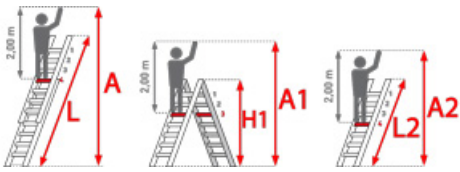

Gewicht: 20.8 kg

Arbeitshöhe: 6,84 m	Leiterlänge: 3,54 m	Sprossen/Stufen: 11
Trittform: Sprossen	Hersteller: Facal	Teilbarkeit: 2x
Material: Aluminium	Kategorie: Mehrzweckleiter	Begehbarkeit: zweiseitig

Hinweis

Ab 11 Sprossen wird diese Leiter mit Traverse ausgeliefert.

Spezielle Legierungen und unterschiedliche Leiterholmabmessungen gestatten der Leiter hohe Ausfahrlängen

- Mehrzweckleiter 2-teilig aus Aluminium
- Wichtige Merkmale:
 - wenn die Leiter ausgefahren ist, ist sie dank der hervorragenden Verarbeitung auch in großer Höhe sicher und stabil
- Sehr gutes Preis-Leistungs-Verhältnis
- Quadratische Sprossen, 30x30 mm
- Zwei Gurtbänder als Spreizsicherung an allen Größen
- Traverse aus Aluminium
- Hochwertiges Guss-Gelenk an den Holmen durch Schrauben befestigt
- Extrem stabil und einfach zu verwenden sowohl als Anlegeteiler als auch als Stehleiter

Arbeitshöhe ausgefahren A (ca. m)	4,12	4,72	5,32	5,92	6,84
Leiterlänge ausgefahren L (m)	3,22	3,82	4,42	5,02	5,94
senkrechte Höhe als Stehleiter H1 (m)	2,00	2,22	2,50	2,82	3,42
Traversenbreite (cm)	75	75	75	93	114
Sprossenzahl	2x6	2x7	2x8	2x9	2x11
Holmabmessungen (mm)	25x65	25x65	25x65	25x65	25x65
Gewicht (kg)	10,4	11,6	12,9	14,0	16,2
Artikelnummer	G200-2	G250-2	G260-2	G300-2	G350-2