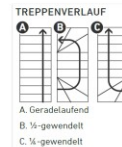

Dolle Mittelholmtreppe Dublin 1/2 gewendelt aus Ahorn lackiert 61 cm breit für GH 240-292 cm UK Metall Anthrazit mitlaufende Edelstahlstäbe

Moderne Design macht diese Mittelholmtreppe zu einem idealen Wohnraumgestalter für kleinre Räume

Art. Nr.: DT0672369

★★★★★ (2 Bewertungen)

1.772,18 €

~~UVP 2.125,34 €~~

(inkl. MwSt., zzgl. Versandkosten)

SOFORT LIEFERBAR

Treppenverlauf: 1/2 gewendelt	Geschosshöhe: 240 - 292 cm	Farbe Unterkonstruktion: Anthrazit
Holzart: Ahorn, lackiert	Treppenbreite: 65 cm	Sprossen/Stufen: 12

Diese Nebentreppe mit geraden Stufen und 2 Geländervarianten eignet sich besonders gut für den Selbsteinbau. Das moderne Design macht diese Treppe mit Mittelholm zu einem idealen Wohnraumgestalter für kleinere Räume.

DOLLE Dublin ist ideal für den Selbsteinbau geeignet. Als Mittelholmtreppe lässt sie sich in der Wendelung bzw. dem Treppenverlauf und der Steigungshöhe den individuellen Raumverhältnissen leicht anpassen. Auch für die jeweilige Geschosshöhe lässt sich diese Nebentreppe bis zu 337 cm einstellen. Sie passt auch in kleinste Ecken noch formschön hinein.

Bei der 1/2-gewendelten oder 1/4-gewendelten Ausführung sind Wandwinkel notwendig, um die Treppe an einer Wand zu stabilisieren. Sie sind im Lieferumfang enthalten. Bei den Hölzern besteht die Auswahl zwischen lackierter Buche, lackierter Eiche oder lackiertem Bergahorn. Die seidenmatte Lackierung schützt die Stufen vor Wasser und Kratzern.