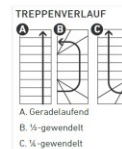

Dolle Mittelholmtreppe Dublin 1/2 gewendelt aus Ahorn lackiert 61 cm breit für GH 259-315 cm UK Metall Anthrazit mitlaufende Edelstahlstäbe

Moderne Design macht diese Mittelholmtreppe zu einem idealen Wohnraumgestalter für kleinre Räume

Art. Nr.: DT0672370

★★★★★ (2 Bewertungen)

1.874,47 €

~~UVP 2.249,10 €~~

(inkl. MwSt., zzgl. Versandkosten)

SOFORT LIEFERBAR

Treppenverlauf: 1/2 gewendelt **Farbe Unterkonstruktion:** Anthrazit **Holzart:** Ahorn, lackiert
Geschosshöhe: 259 - 315 cm **Treppenbreite:** 65 cm **Sprossen/Stufen:** 13

Diese Nebentreppe mit geraden Stufen und 2 Geländervarianten eignet sich besonders gut für den Selbsteinbau. Das moderne Design macht diese Treppe mit Mittelholm zu einem idealen Wohnraumgestalter für kleinere Räume.

DOLLE Dublin ist ideal für den Selbsteinbau geeignet. Als Mittelholmtreppe lässt sie sich in der Wendelung bzw. dem Treppenverlauf und der Steigungshöhe den individuellen Raumverhältnissen leicht anpassen. Auch für die jeweilige Geschosshöhe lässt sich diese Nebentreppe bis zu 337 cm einstellen. Sie passt auch in kleinste Ecken noch formschön hinein.

Bei der 1/2-gewendelten oder 1/4-gewendelten Ausführung sind Wandwinkel notwendig, um die Treppe an einer Wand zu stabilisieren. Sie sind im Lieferumfang enthalten. Bei den Hölzern besteht die Auswahl zwischen lackierter Buche, lackierter Eiche oder lackiertem Bergahorn. Die seidenmatte Lackierung schützt die Stufen vor Wasser und Kratzern.

DOLLE Dublin wird mit einem Geländer geliefert. Dabei besteht die Auswahl zwischen einem Einzelstabgeländer mit Stäben aus pulverbeschichtetem Metall sowie Holzhandlauf oder einem